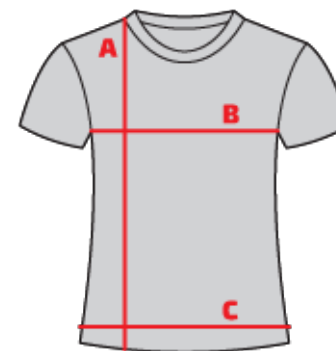

1	Koszulki damskie TSD003-02, LSD001-05, BRD001-01					
	XS	S	M	L	XL	XXL
Długość Przodu "A"	61	64	67	69	72	74
1/2 obwodu klatki piersiowej "B"	42	44	46	48	50	52
1/2 obwodu dołu "C"	42	44	46	48	50	52

2	Koszulki męskie TSM001-05, LSM001-05, BRM001-01					
	XS	S	M	L	XL	XXL
Długość Przodu "A"	66	68	70	73	75	77
1/2 obwodu klatki piersiowej "B"	47	49	51	53	55	57
1/2 obwodu dołu "C"	44	46	48	50	52	54

3	Koszulki junior TSJ002-02					
	122	128	134	140	146	152
Długość Przodu "A"	46	49	51,5	54	57	59,5
1/2 obwodu klatki piersiowej "B"	33	35	36,5	38,5	40	42
1/2 obwodu dołu "C"	31,5	33,5	35	37	38,5	40

4	Bokserka damska BOD001-01					
	XS	S	M	L	XL	XXL
Długość Przodu "A"	61	62	63	64	65	66
1/2 obwodu klatki piersiowej "B"	35,5	37,5	39,5	41,5	43,5	45,5
1/2 obwodu dołu "C"	32	34	36	38	40	42

5	Bokserka męska BOM001-01					
	XS	S	M	L	XL	XXL
Długość Przodu "A"	64	66	68	70	73	75
1/2 obwodu klatki piersiowej "B"	45	47	49	51	53	55
1/2 obwodu dołu "C"	42	44	46	48	50	52

1	Legginsy damskie LED002-01, LED002-02, LED002-34, LED02-78, LED002-08 (bez rozciągania)					
	XS	S	M	L	XL	XXL
1/2 obwodu pasa / obwód	35 / 70	37 / 74	39 / 78	41 / 82	43 / 86	45 / 90
Długość zew nogawki dla LED002-01	87	88	89	90	91	92
Długość wew nogawki dla LED002-01	66	67	68	69	70	71